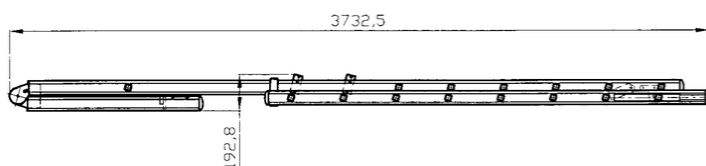

# L'échelle COBRA 5 mètres

L'échelle COBRA 5m a été développée pour une utilisation optimale avec le système COBRA et en sécurité. L'échelle permet travail en deux hauteurs; 2 et 5 mètres.

L'objectif de l'échelle est de permettre à un équipe de 2 personnes de accéder au des feux.

©Helsinki Rescue Services

Pliage - Alternatif 1 / Longueur = 3,73

Pliage - Alternatif 2 / Longueur = 2,66

Information	Caractéristiques	Options
<b>Dimensions</b>	Hauteur max. : 5,0 mètres Hauteur bas : 3,6 mètres Longueur plié : 3,73 mètres Poids : 36 kgs	Longueur plié : 2,66 mètres