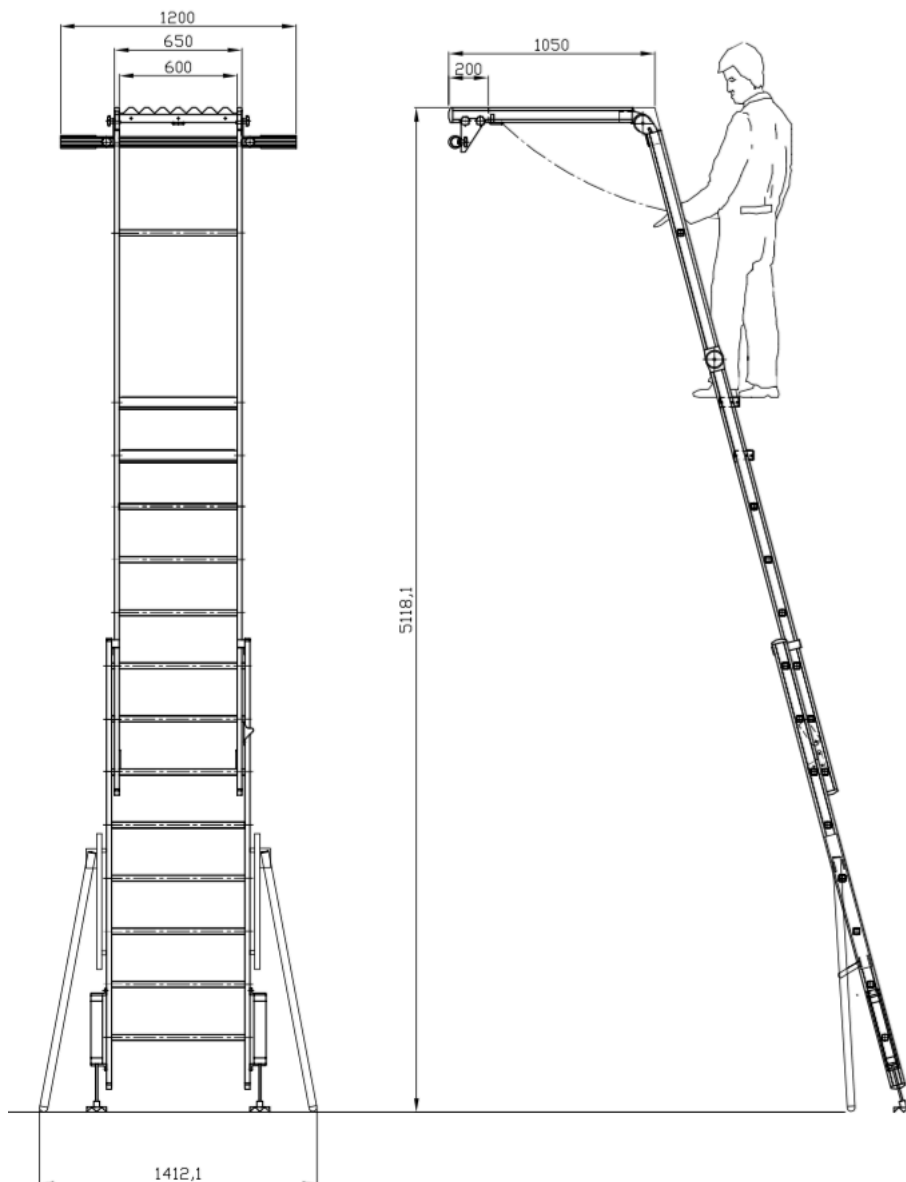

# L'échelle COBRA 5 mètres

L'échelle COBRA 5m a été développée pour une utilisation optimale avec le système COBRA et en sécurité. L'échelle permet travail en deux hauteurs; 2 et 5 mètres.

L'objectif de l'échelle est de permettre à un équipe de 2 personnes de accéder au des feux.

©Helsinki Rescue Services

Pliage - Alternatif 1 / Longueur = 3,73

Pliage - Alternatif 2 / Longueur = 2,66

Information	Caractéristiques	Options
<b>Dimensions</b>	Hauteur max. : 5,0 mètres Hauteur bas : 3,6 mètres Longueur plié : 3,73 mètres Poids : 36 kgs	Longueur plié : 2,66 mètres