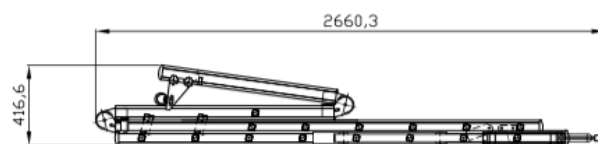

# L'échelle COBRA 5 mètres

L'échelle COBRA 5m a été développée pour une utilisation optimale avec le système COBRA et en sécurité. L'échelle permet travail en deux hauteurs; 2 et 5 mètres.

L'objectif de l'échelle est de permettre à un équipe de 2 personnes de accéder au des feux.

©Helsinki Rescue Services

Pliage - Alternatif 1 / Longueur = 3,73

Pliage - Alternatif 2 / Longueur = 2,66

Information	Caractéristiques	Options
<b>Dimensions</b>	Hauteur max. : 5,0 mètres Hauteur bas : 3,6 mètres Longueur plié : 3,73 mètres Poids : 36 kgs	Longueur plié : 2,66 mètres